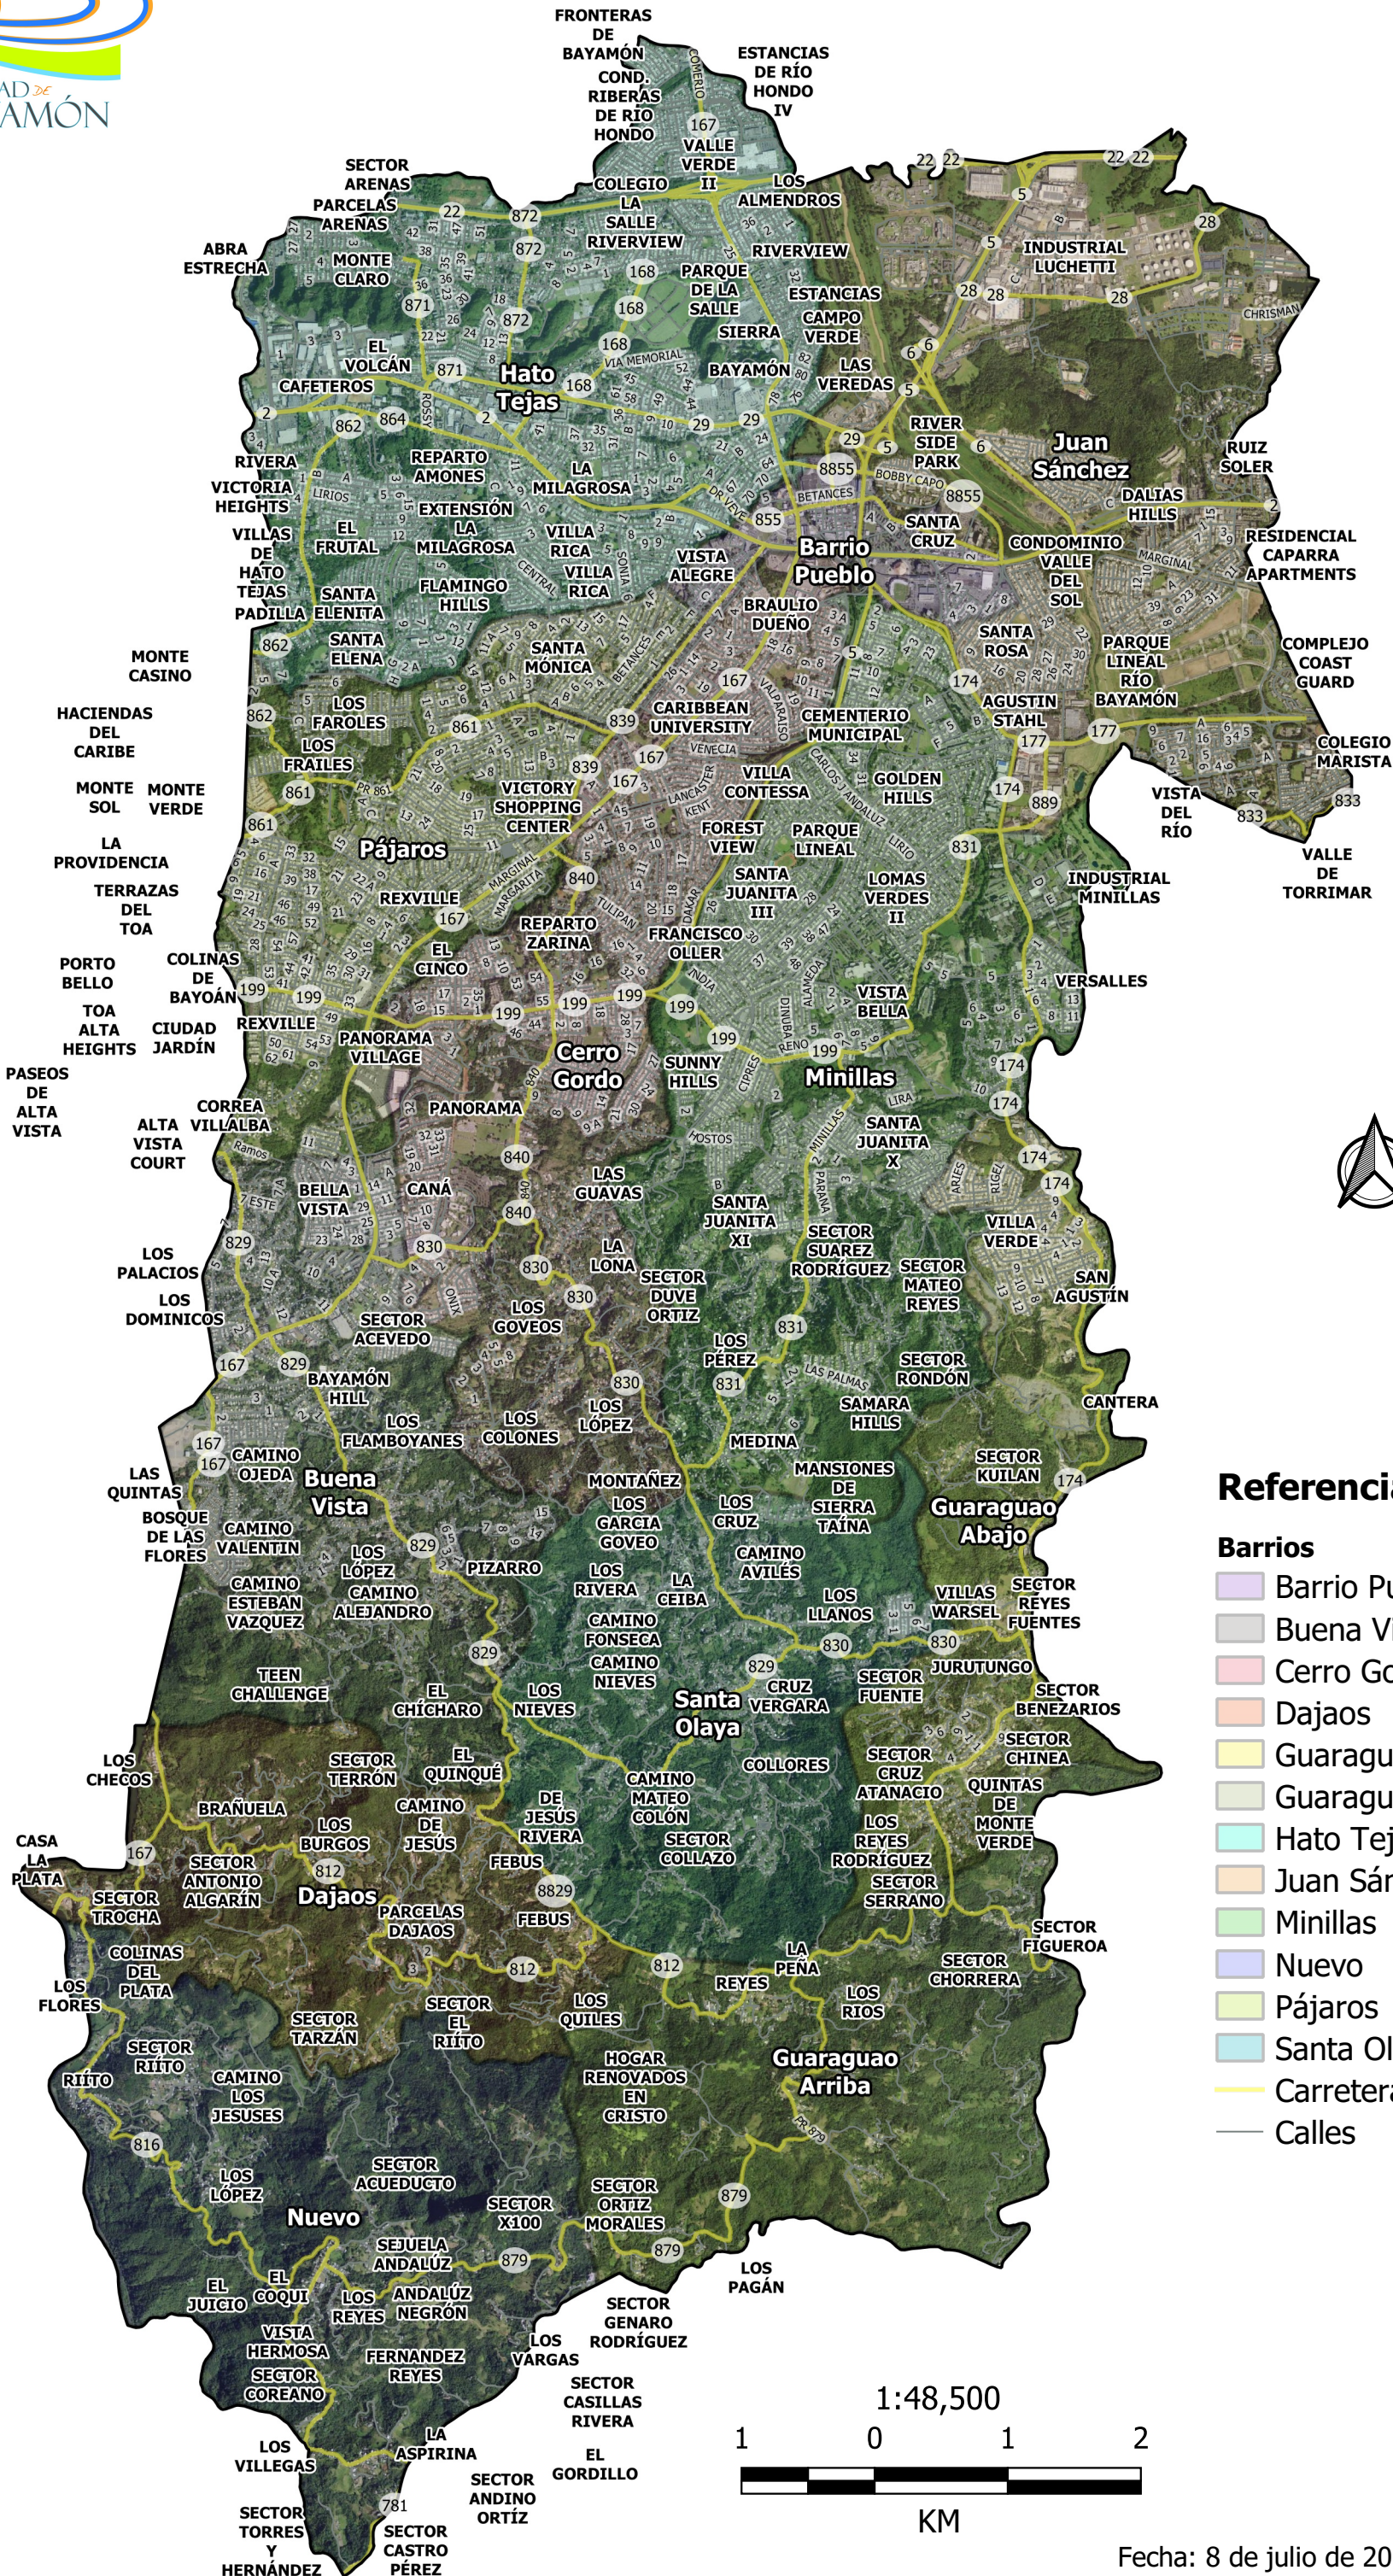

Mapa de Referencia: Barrios y Sectores

Referencias

Barrios

- Barrio Pueblo
- Buena Vista
- Cerro Gordo
- Dajaos
- Guaraguao Abajo
- Guaraguao Arriba
- Hato Tejas
- Juan Sánchez
- Minillas
- Nuevo
- Pájaros
- Santa Olaya
- Carreteras Principales
- Calles

1:48,500

KM

Fecha: 8 de julio de 2020

Fuente: Municipio Autónomo de Bayamón